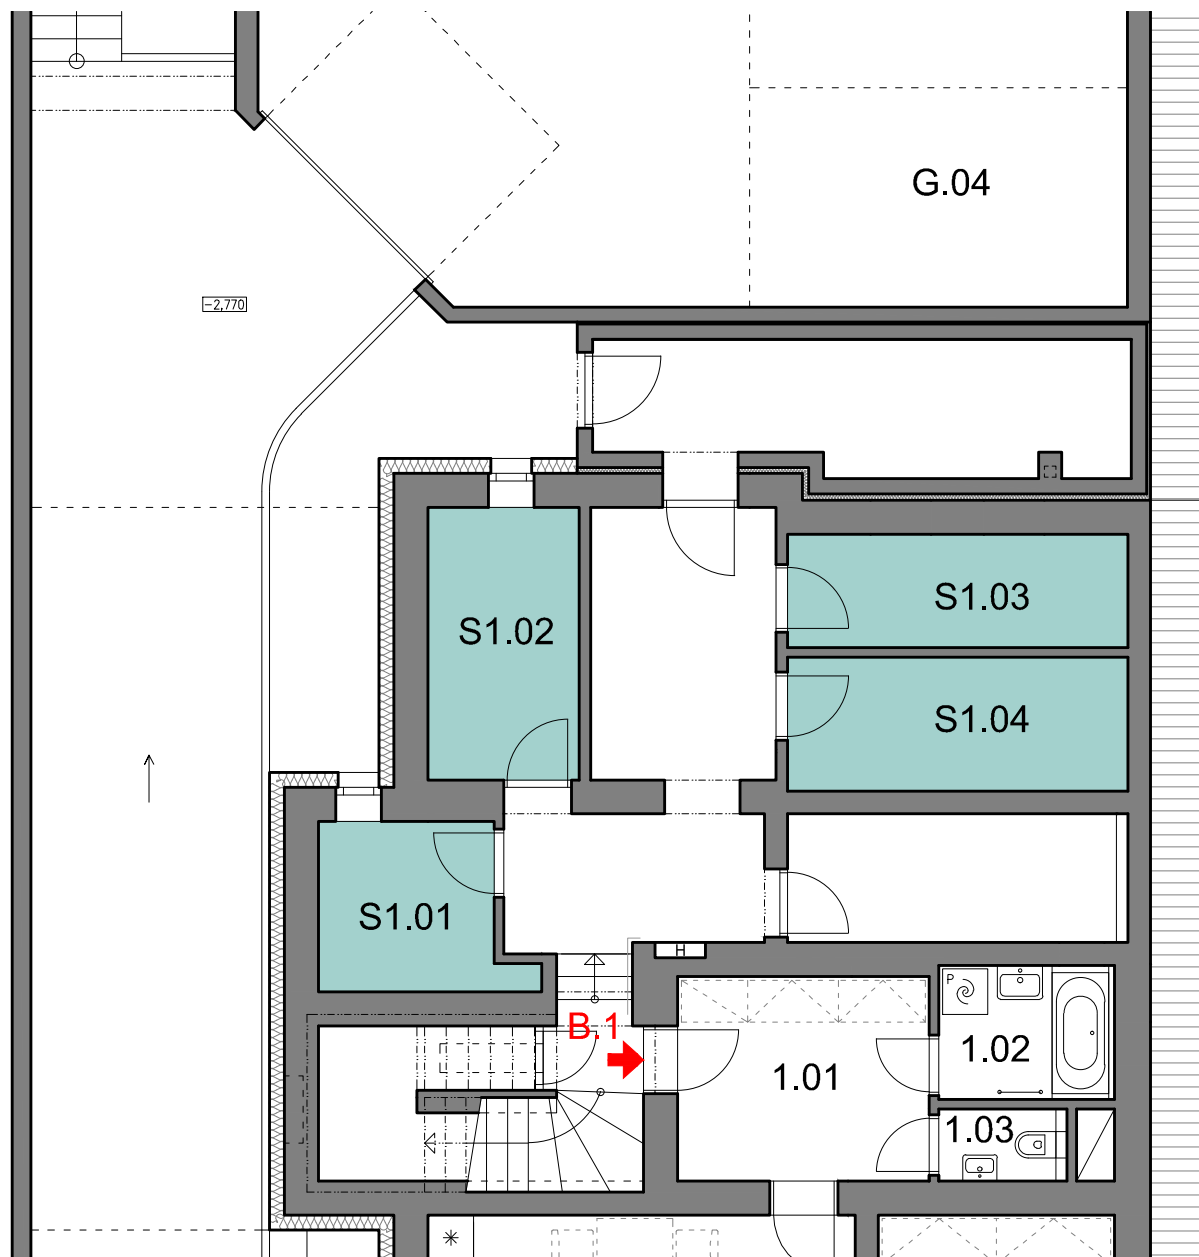

PŮDORYS 1:100

SKLEPNÍ KÓJE

S1.01	SKLEPNÍ KÓJE	5,50 m ²
S1.02	SKLEPNÍ KÓJE	7,20 m ²
S1.03	SKLEPNÍ KÓJE	6,80 m ²
S1.04	SKLEPNÍ KÓJE	8,00 m ²

SCHÉMATICKÝ ŘEZ